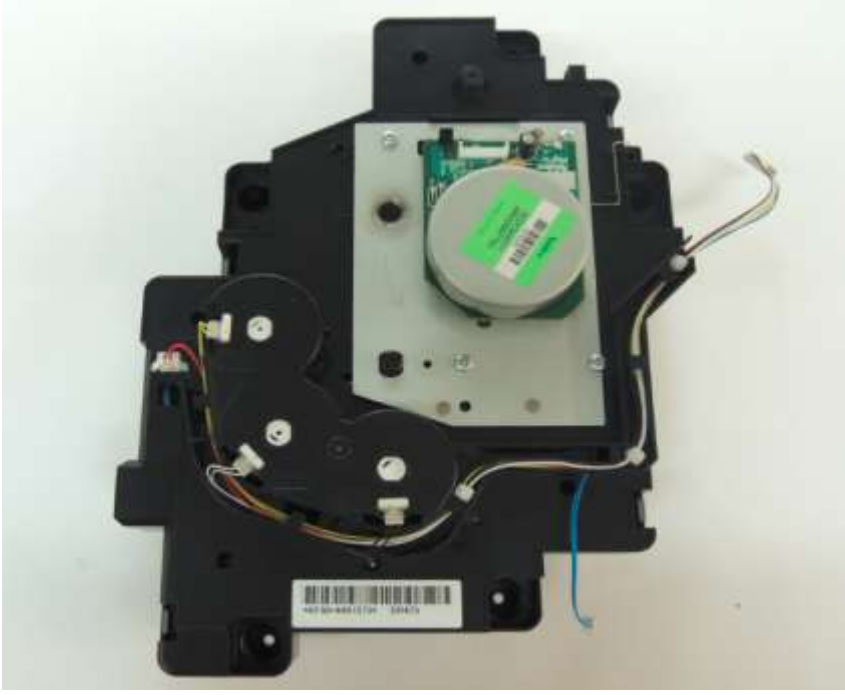

KYOCERA FS-6530MFP AÇIKLAYICI BİLGİLER

TK-475 TONER

Basılı Materyalde
görüntünün oluşmasını
sağlayan kuru tozudur.

MK-475 MAINTANENCE KIT

Cihazın ömürlü
parçalarının içinde
bulunduğu bakım kitidir.

MK-470

DP/MAINTANENCE KIT

Cihazın üzerinde bulunan doküman çoklu besleme ünitesinin dökümanları alma lastiklerinin bulunduğu bakım kitidir.

2K394190 PARTS

MOTOR LIFT

Kağıtların konulduğu kaset ünitesini kağıt alma lastiklerinin seviyesine getirip hazır duruma geçiren asansör görevi gören motor ünitesidir.

**2MW94060 PARTS
MAIN PWB ASSY**

Tüm kontrol mekanizmasını üzerinde bulunduran ve komutları veren cihazın ana elektronik kartıdır.

**2K393071
LK-475 LASER**

Görüntünün oluşması için var olan sanal görüntünün oluşmasını sağlayan parçadır.

DR-475 Dişli Ünitesi

Cihazda bulunan mekanik aksamın hareket etmesini sağlayan parçadır.

3M802020 Left Hinge

Cihazın üzerinde bulunan çoklu kağıt besleme ünitesinin cihaz üzerinde durmasını sağlayan parçadır.